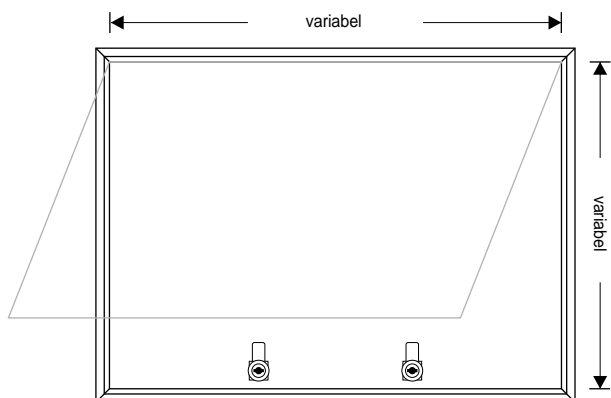

### In 2 formaten te verkrijgen:

- 090 x 085 cm (hxb)                      inhoud: 12x A4
- 120 x 085 cm (hxb)                      inhoud: 16x A4

Houdt u bij de bovengenoemde maten rekening met een kleine marge ten aanzien van de zichtmaat.

Diepte buitenkant: 3,25 cm

Diepte binnenkant: 2,3 cm

Bovenstaande formaten bevatten 2 slotjes.  
Bij bestelling ontvangt u 2 sleutels per slot.

Advies: Let op, dit zijn staande modellen.

### Onderstaand formaat bevat 2 slotjes en is de draairichting van onder naar boven:

- 090 x 130 cm (hxb)                      inhoud: 18x A4

Houdt u bij de bovengenoemde maten rekening met een kleine marge ten aanzien van de zichtmaat.

Diepte buitenkant: 3,25 cm

Diepte binnenkant: 2,3 cm

Bovenstaand formaat bevat 2 slotjes.  
Bij bestelling ontvangt u 2 sleutels per slot.

Advies: Let op, bij dit formaat opent u het raam **niet van links naar rechts maar van onder naar boven.**