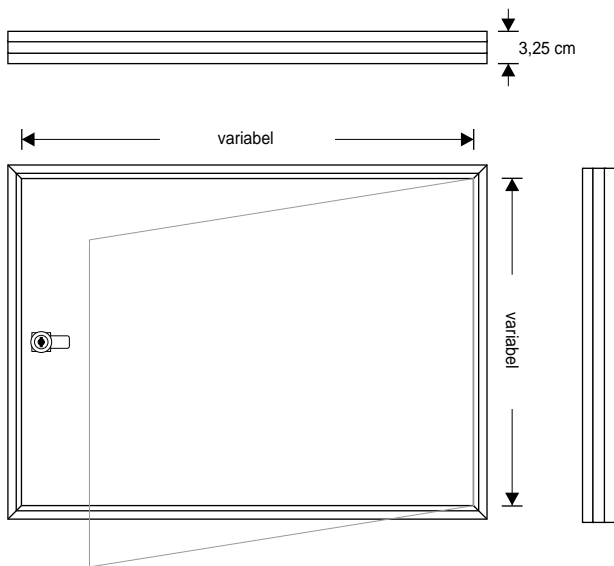

### In diverse formaten te verkrijgen:

- 030 x 045 cm (hxb)                      inhoud: 2x A4
- 060 x 045 cm (hxb)                      inhoud: 4x A4
- 060 x 065 cm (hxb)                      inhoud: 6x A4
- 060 x 085 cm (hxb)                      inhoud: 8x A4
- 090 x 065 cm (hxb)                      inhoud: 9x A4

Houdt u bij de bovengenoemde maten rekening met een kleine marge ten aanzien van de zichtmaat.

Diepte buitenkant: 3,25 cm

Diepte binnenkant: 2,3 cm

Bovenstaande formaten bevatten 1 slot.  
Bij bestelling ontvangt u 2 sleutels per slot.

### In 2 formaten te verkrijgen:

- 090 x 085 cm (hxb)                      inhoud: 12x A4
- 120 x 085 cm (hxb)                      inhoud: 16x A4

Houdt u bij de bovengenoemde maten rekening met een kleine marge ten aanzien van de zichtmaat.

### Onderstaand formaat bevat 2 slotjes en is de draairichting van onder naar boven:

- 090 x 130 cm (hxb)                      inhoud: 18x A4

Houdt u bij de bovengenoemde maten rekening met een kleine marge ten aanzien van de zichtmaat.