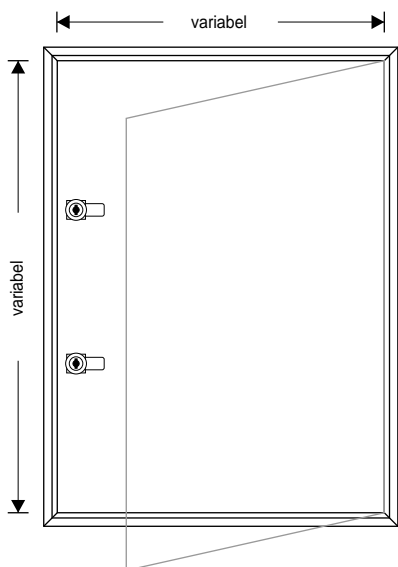

### In diverse formaten te verkrijgen:

- 030 x 045 cm (hxb)                      inhoud: 2x A4
- 060 x 045 cm (hxb)                      inhoud: 4x A4
- 060 x 065 cm (hxb)                      inhoud: 6x A4
- 060 x 085 cm (hxb)                      inhoud: 8x A4
- 090 x 065 cm (hxb)                      inhoud: 9x A4

Houdt u bij de bovengenoemde maten rekening met een kleine marge ten aanzien van de zichtmaat.

Diepte buitenkant: 3,25 cm

Diepte binnenkant: 2,3 cm

Bovenstaande formaten bevatten 1 slot.  
Bij bestelling ontvangt u 2 sleutels per slot.

### In 2 formaten te verkrijgen:

- 090 x 085 cm (hxb)                      inhoud: 12x A4
- 120 x 085 cm (hxb)                      inhoud: 16x A4

Houdt u bij de bovengenoemde maten rekening met een kleine marge ten aanzien van de zichtmaat.

### Onderstaand formaat bevat 2 slotjes en is de draairichting van onder naar boven:

- 090 x 130 cm (hxb)                      inhoud: 18x A4

Houdt u bij de bovengenoemde maten rekening met een kleine marge ten aanzien van de zichtmaat.