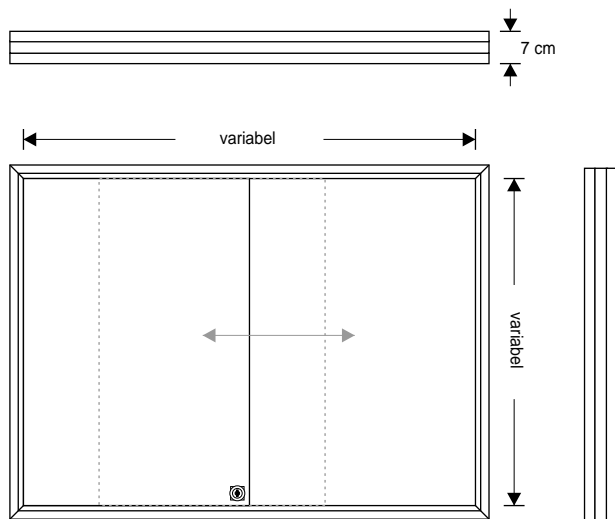

PLATTE BINNENVITRINE MET SCHUIFRAAM

In diverse formaten te verkrijgen:

| | | |
|----------------------|---------|--------|
| - 060 x 085 cm (hxb) | inhoud: | 8x A4 |
| - 060 x 130 cm (hxb) | inhoud: | 12x A4 |
| - 090 x 150 cm (hxb) | inhoud: | 21x A4 |
| - 090 x 190 cm (hxb) | inhoud: | 27x A4 |

Houdt u bij de bovengenoemde maten rekening met een kleine marge ten aanzien van de zichtmaat.

Diepte buitenkant: 7 cm

Diepte binnenkant: 3,6 cm

Bovenstaande formaten bevatten 1 slot aan onderkant van het glas. De 2 ramen schuiven langs elkaar heen.

Bij bestelling ontvangt u 2 sleutels per slot.

Advies: Achterwand is magnetisch of met kurk te verkrijgen.