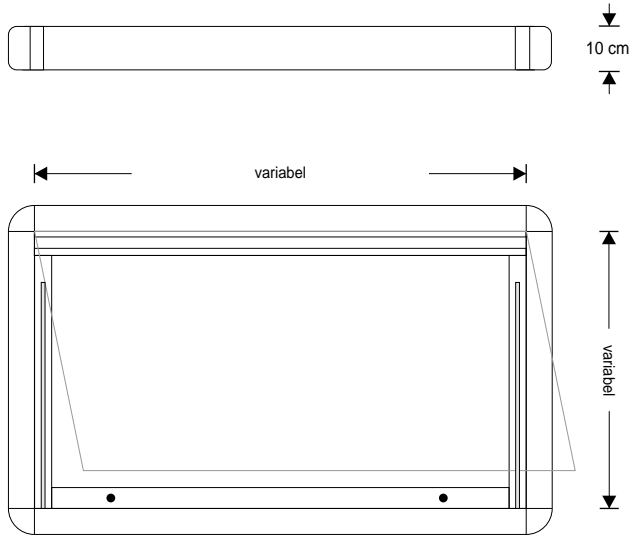

BUITENVITRINE XL WANDMODEL

In diverse formaten te verkrijgen:

- 080 x 100 cm (hxb)
- 080 x 120 cm (hxb)
- 100 x 100 cm (hxb)
- 100 x 125 cm (hxb)
- 100 x 150 cm (hxb)
- 100 x 180 cm (hxb)
- 120 x 150 cm (hxb)
- 120 x 180 cm (hxb)

Houdt u bij de bovengenoemde maten rekening met een marge van plusminus 10 cm ten aanzien van de zichtmaat.

Diepte buitenkant: 10 cm

Bovenstaande formaten bevatten 2 sloten.
Bij bestelling ontvangt u 2 sleutels per slot.