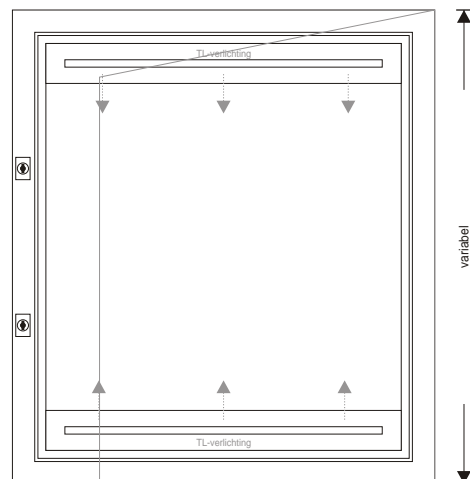

4,5 CM

variabel

variabel

variabel

variabel