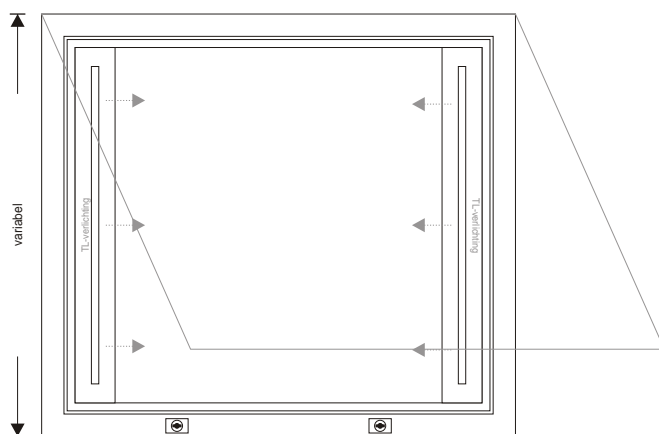

variabel

In diverse formaten te verkrijgen:

- 030 x 045 cm (hxb) 1x8W inhoud: 2x A4
- 060 x 045 cm (hxb) 1x8W inhoud: 4x A4
- 060 x 065 cm (hxb) 1x13W inhoud: 6x A4
- 090 x 065 cm (hxb) 1x13W inhoud: 9x A4

Diepte buitenkant: 4,5 cm

Diepte binnenkant: 3 cm

Bovenstaande formaten bevatten 1 slot behalve formaat 090x065 cm, deze bevat 2 sloten. Bij bestelling ontvangt u 2 sleutels per slot.

Het systeem is voorzien van een natuurlijk ventilatiesysteem en afwateringsgootjes om condensatie in de vitrine te voorkomen.

TL-verlichting is aan de bovenkant gemonteerd.

1 formaat te verkrijgen:

- 090 x 085 cm (hxb) 2x8W inhoud: 12x A4

Diepte buitenkant: 4,5 cm

Diepte binnenkant: 3 cm

Bovenstaande formaten bevatten 1 slot. Bij bestelling ontvangt u 2 sleutels per slot.

Het systeem is voorzien van een natuurlijk ventilatiesysteem en afwateringsgootjes om condensatie in de vitrine te voorkomen.

TL-verlichting is zowel aan de boven- als aan de onderkant gemonteerd.

1 formaat te verkrijgen:

- 090 x 130 cm (hxb) 2x13W inhoud: 18x A4

Diepte buitenkant: 4,5 cm

Diepte binnenkant: 3 cm

Bovenstaand formaten bevat 2 sloten. Bij bestelling ontvangt u 2 sleutels per slot.

Het systeem is voorzien van een natuurlijk ventilatiesysteem en afwateringsgootjes om condensatie in de vitrine te voorkomen.

TL-verlichting is aan de zijkant geplaatst