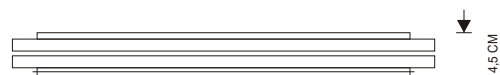

BUITENVITRINE VERLICHT

variabel