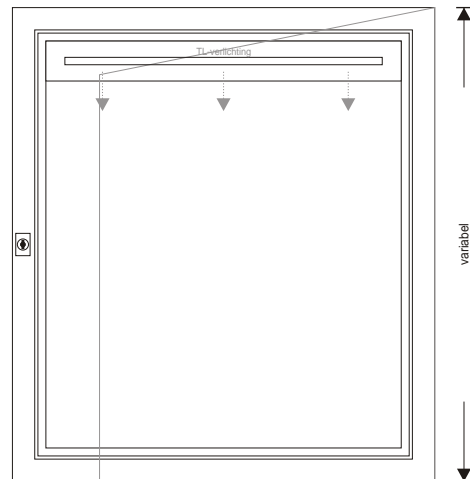

BUITENVITRINE VERLICHT

variabel