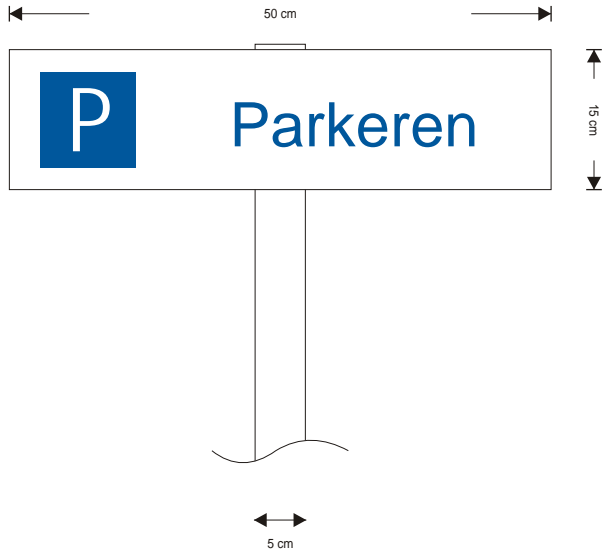

PARKEERBORD 15x50 OVAAL + PAAL

Tekst "Parkeren" voor invalide incl. invalide-icoon

Bovenaanzicht

Formaat:

- 015 x 050 cm paallengte: 120 cm
- Stnd. foliekleur: doorsnede: 5 cm
- blauw

Standaard is het parkeerbord gespoten in de kleur wit (RAL 9010), maar er zijn ook andere kleuren mogelijk:

- Aluminium grijs, belettering zwart
- Blauw, belettering wit
- Geel, belettering zwart
- Groen, belettering wit
- Rood, belettering wit

Let op: Afmetingen kunnen enigszins afwijken.

Blanco of met de volgende teksten te bestellen: