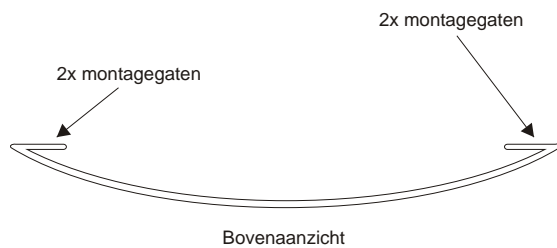

PARKEERBORD 15x50 OVAAL WANDMONTAGE

Tekst "Parkeren" voor invalide incl. invalide-icoon

Formaat:

- 015 x 050 cm
- Stnd. foliekleur: blauw

Standaard is het parkeerbord gespoten in de kleur wit (RAL 9010), maar er zijn ook andere kleuren mogelijk:

- Aluminium grijs, belettering zwart
- Blauw, belettering wit
- Geel, belettering zwart
- Groen, belettering wit
- Rood, belettering wit

Let op: Afmetingen kunnen enigszins afwijken.

Blanco of met de volgende teksten te bestellen: